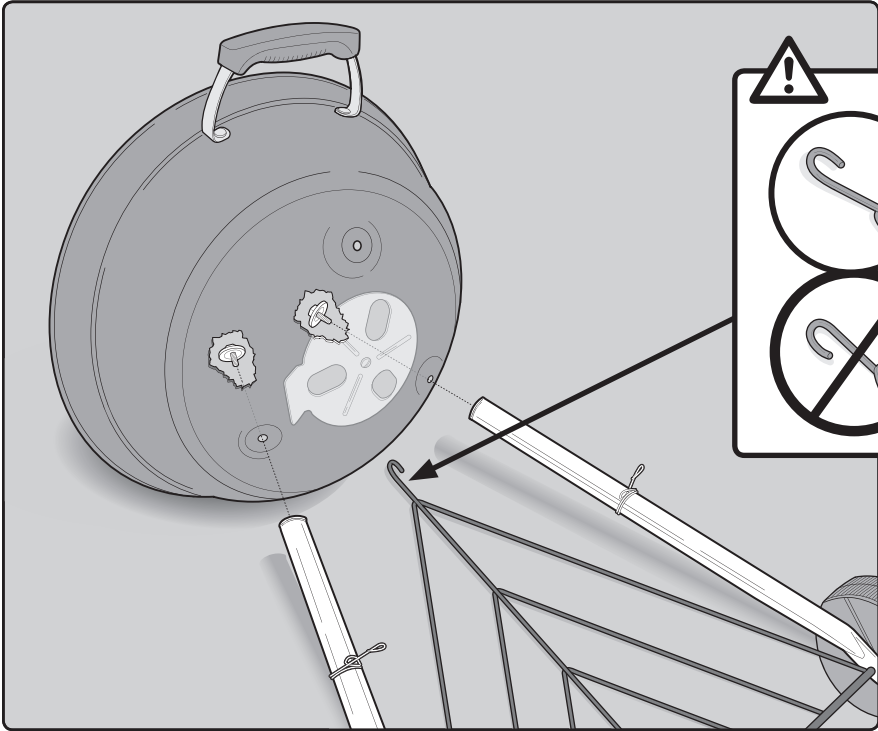

22. MAY INCLUDE

18. Hinged Cooking Grate
19. Char-Baskets™
20. Charcoal Rails
21. Disposable Drip Pan

22. PEUT CONTENIR

18. Grille de cuisson articulée
19. Char-Baskets™ Paniers à charbon
20. Rails pour charbon de bois
21. Barquette jetable en aluminium

22. KANN ENTHALTEN

18. Klapp-Grillrost
19. Char-Baskets™
20. Holzkohleschienen
21. Einweg-Tropfschale

1

1-

2**3**

4

5

12

13

47 cm
18 in.

57 cm
22 in.

WEBER-STEPHEN PRODUCTS LLC
www.weber.com[®]

© 2014 Designed and engineered by Weber-Stephen Products LLC,
200 East Daniels Road, Palatine, Illinois 60067 U.S.A.