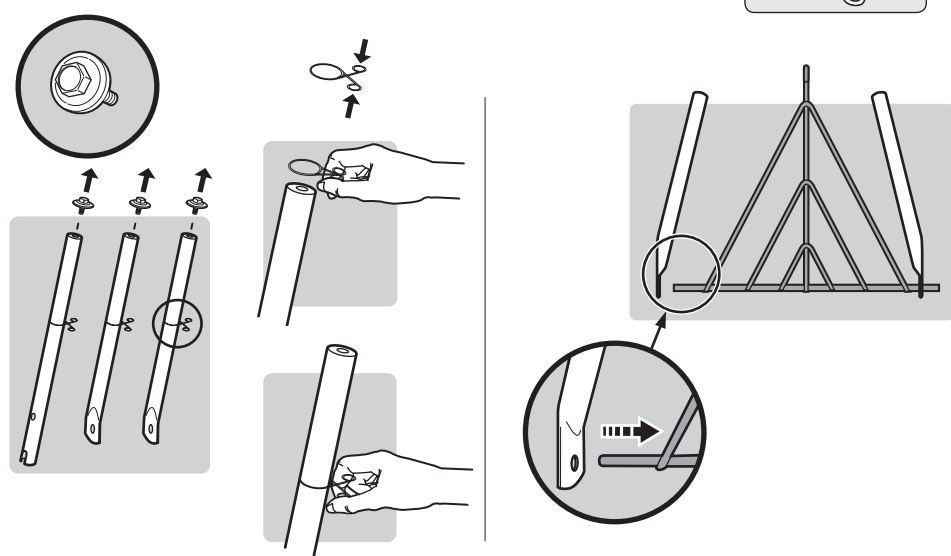

22. MAY INCLUDE

18. Hinged Cooking Grate
19. Char-Baskets™
20. Charcoal Rails
21. Disposable Drip Pan

22. PEUT CONTENIR

18. Grille de cuisson articulée
19. Char-Baskets™ Paniers à charbon
20. Rails pour charbon de bois
21. Barquette jetable en aluminium

22. KANN ENTHALTEN

18. Klapp-Grillrost
19. Char-Baskets™
20. Holzkohleschienen
21. Einweg-Tropfschale

1

1-

2**3**

4

5

12

13

47 cm
18 in.

57 cm
22 in.

WEBER-STEPHEN PRODUCTS LLC
www.weber.com[®]

© 2014 Designed and engineered by Weber-Stephen Products LLC,
200 East Daniels Road, Palatine, Illinois 60067 U.S.A.