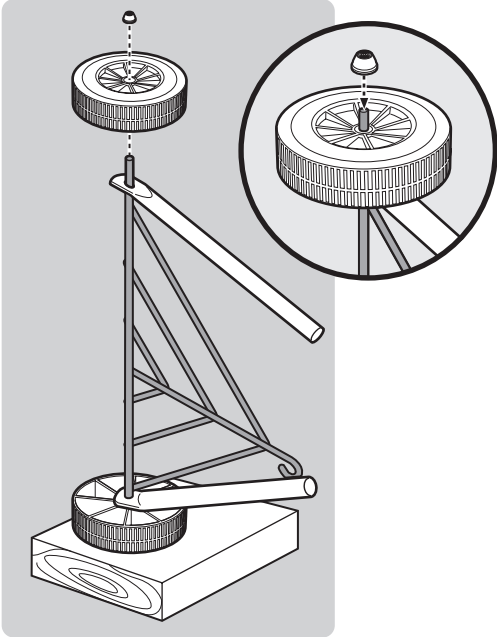

DE

1. Deckellüfter und Deckelhaken
2. Deckel
3. Grillrost
4. Holzkohlerost
5. Kesselgriff
6. Vorderes Bein
7. Deckelgriff
8. Kessel
9. Lüfter am Kessel
10. Ascheauffangschale
11. Clip für Ascheauffangschale
12. Bein radseitig
13. Rad
14. Befestigungskappe Rad
15. Beintriangel
16. Kappe für Bein
17. Holzkohletasse

22. MAY INCLUDE

18. Hinged Cooking Grate
19. Char-Baskets™
20. Charcoal Rails
21. Disposable Drip Pan

22. PEUT CONTENIR

18. Grille de cuisson articulée
19. Char-Baskets™ Paniers à charbon
20. Rails pour charbon de bois
21. Barquette jetable en aluminium

22. KANN ENTHALTEN

18. Klapp-Grillrost
19. Char-Baskets™
20. Holzkohleschienen
21. Einweg-Tropfschale

1

1-

2**3**

4

5

12

13

47 cm
18 in.

57 cm
22 in.

WEBER-STEPHEN PRODUCTS LLC
www.weber.com[®]

© 2014 Designed and engineered by Weber-Stephen Products LLC,
200 East Daniels Road, Palatine, Illinois 60067 U.S.A.