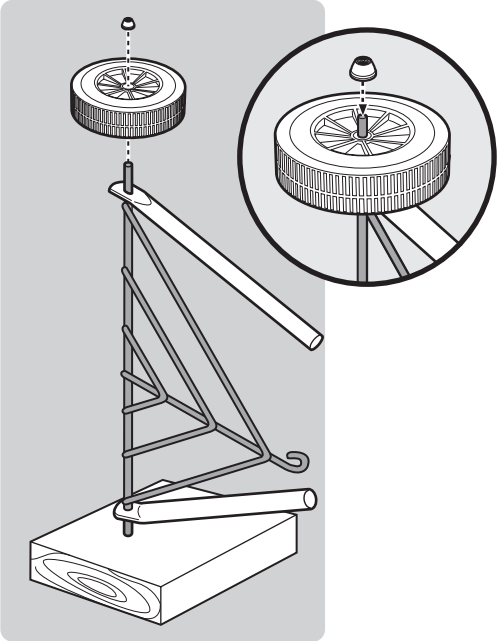

DE

1. Deckellüfter und Deckelhaken
2. Deckel
3. Grillrost
4. Holzkohlerost
5. Kesselgriff
6. Vorderes Bein
7. Deckelgriff
8. Kessel
9. Lüfter am Kessel
10. Ascheauffangschale
11. Clip für Ascheauffangschale
12. Bein radseitig
13. Rad
14. Befestigungskappe Rad
15. Beintriangel
16. Kappe für Bein
17. Holzkohletasse

22. MAY INCLUDE

18. Hinged Cooking Grate
19. Char-Baskets™
20. Charcoal Rails
21. Disposable Drip Pan

22. PEUT CONTENIR

18. Grille de cuisson articulée
19. Char-Baskets™ Paniers à charbon
20. Rails pour charbon de bois
21. Barquette jetable en aluminium

22. KANN ENTHALTEN

18. Klapp-Grillrost
19. Char-Baskets™
20. Holzkohleschienen
21. Einweg-Tropfschale

1

1-

2**3**

4

5

12

13

47 cm
18 in.

57 cm
22 in.

WEBER-STEPHEN PRODUCTS LLC
www.weber.com[®]

© 2014 Designed and engineered by Weber-Stephen Products LLC,
200 East Daniels Road, Palatine, Illinois 60067 U.S.A.